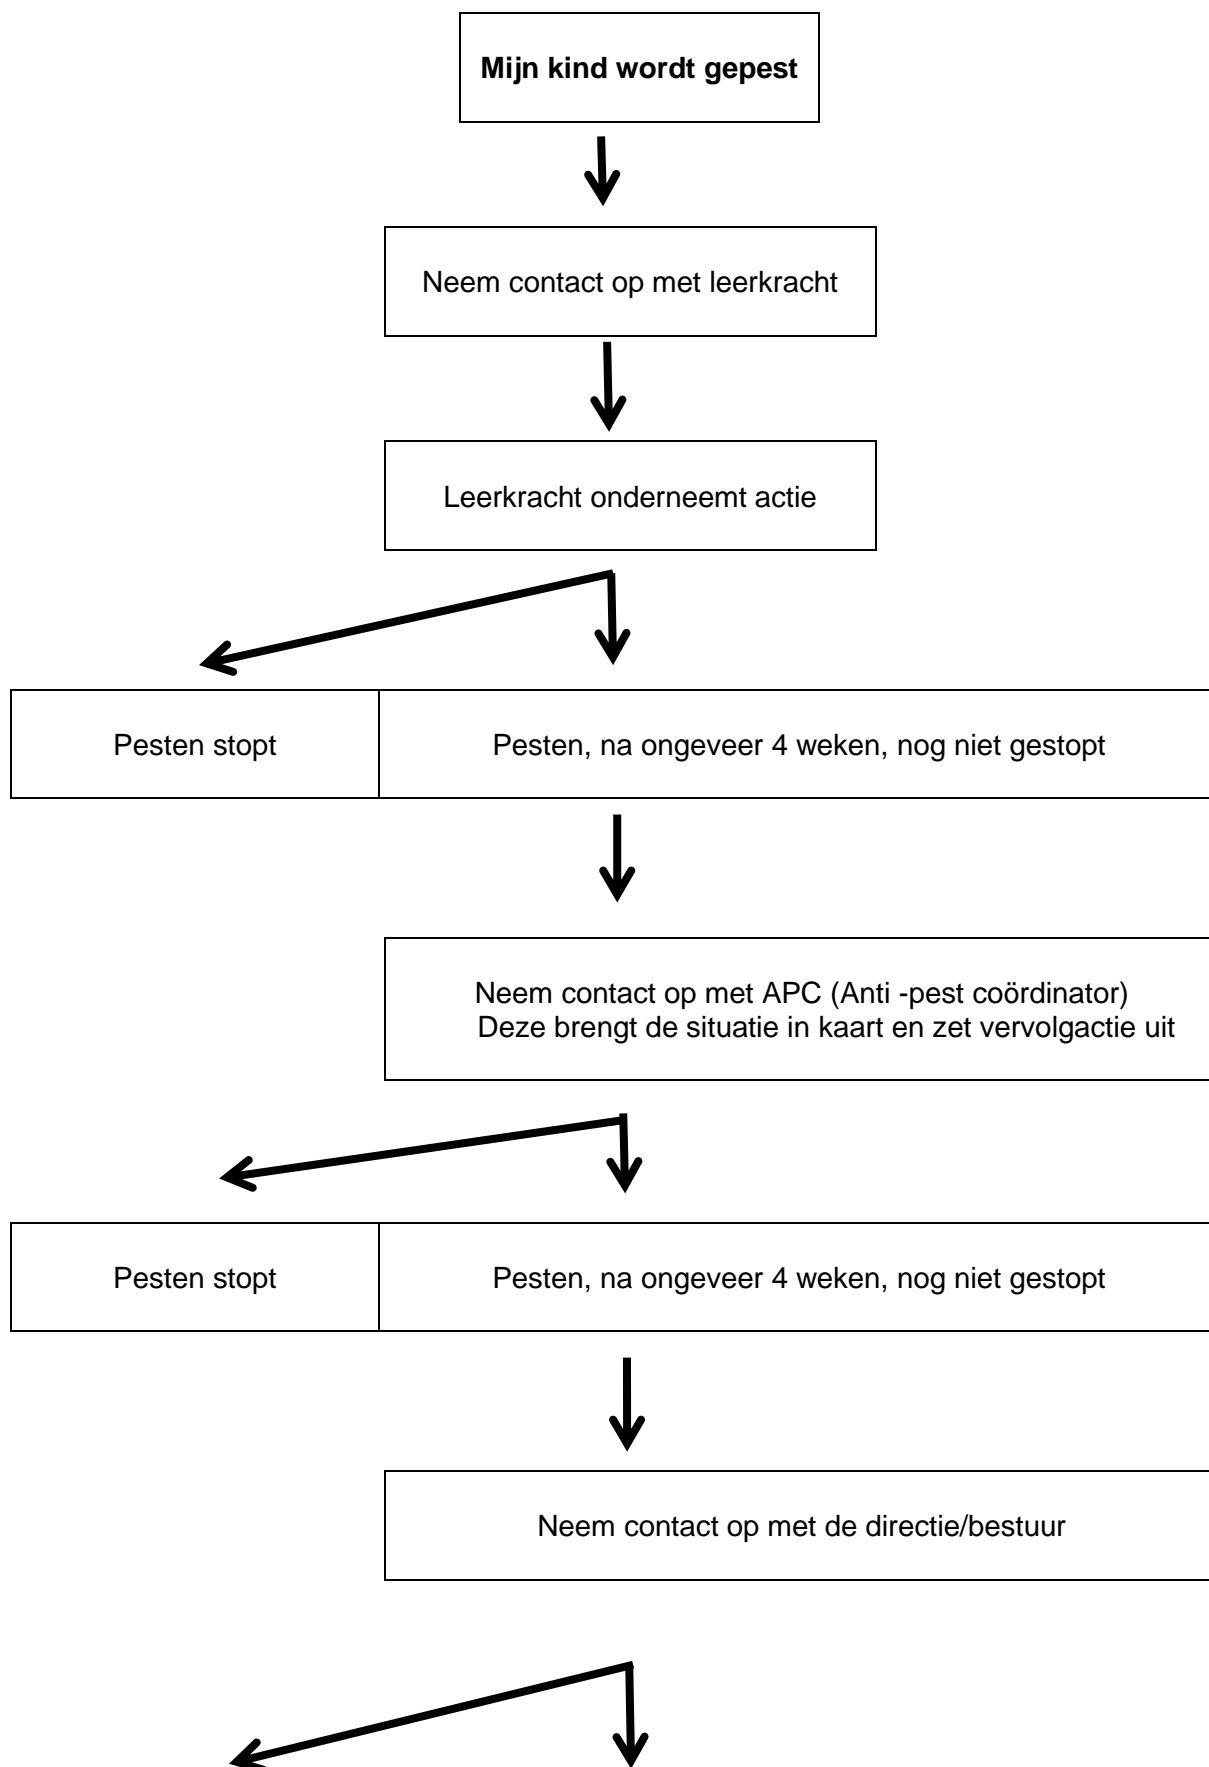

Beslisboom bij pesten

Anti-pest-coördinator: Directie: Intern begeleider: Intern vertrouwenspersoon:	Francie van Kemenade Kristel Woestenburg Marcella Schepers Marian van de Graaff en Monique Gillesse
Extern vertrouwenspersoon:	Mevrouw Marissa Buijs-Tanis Telefoon: +316 46340845 Email: marissa@gomaris.nl