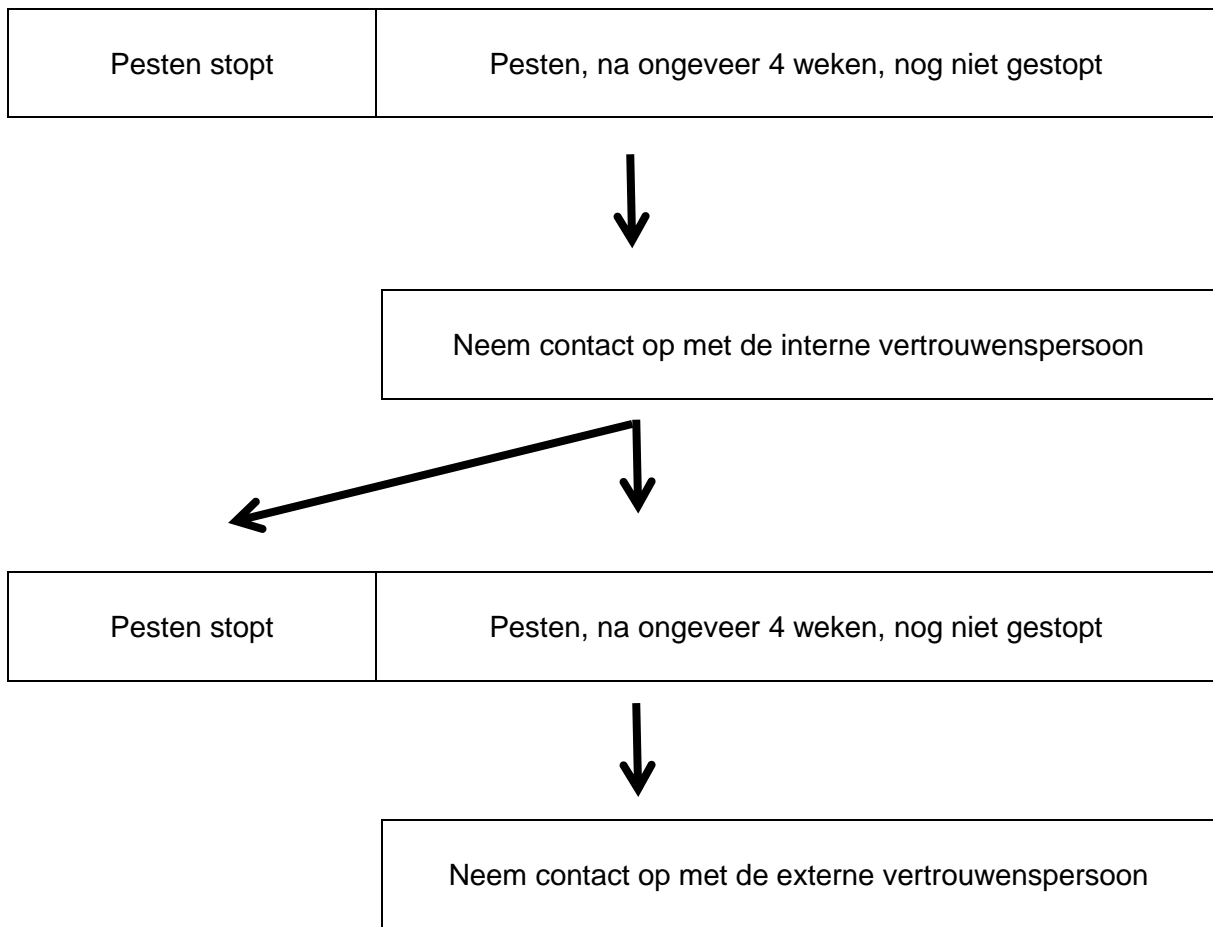

Beslisboom bij pesten

Anti-pest-coördinator: Directie: Intern begeleider: Intern vertrouwenspersoon:	Francie van Kemenade Kristel Woestenburg Marcella Schepers Marian van de Graaff en Monique Gillesse
Extern vertrouwenspersoon:	Mevrouw Marissa Buijs-Tanis Telefoon: +316 46340845 Email: marissa@gomaris.nl